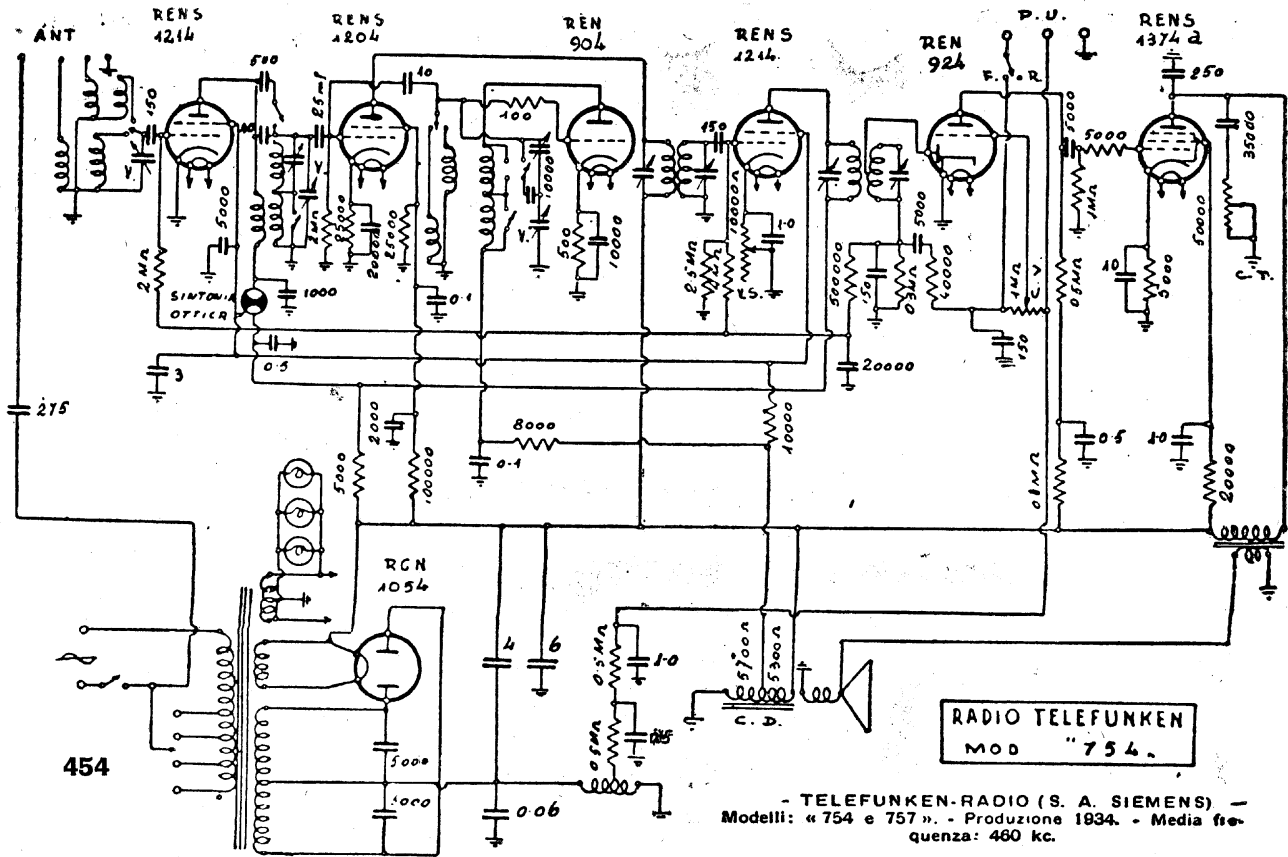

Telefunken

Modello	<i>754</i>
Varianti	<i>757</i>
Data	1934
Tipo	Supereterodina a 7 valvole
Alimentazione	c.a. con trasformatore
Valvole/transistor installati	RENS1214, RENS1204, REN904, RENS1214, REN924, REN1374, RGN1054
Note	

RADIO TELEFUNKEN
MOD "754"

- TELEFUNKEN-RADIO (S. A. SIEMENS) -
 Modelli: « 754 e 757 ». - Produzione 1834. - Media fre-
 quenza: 460 kc.