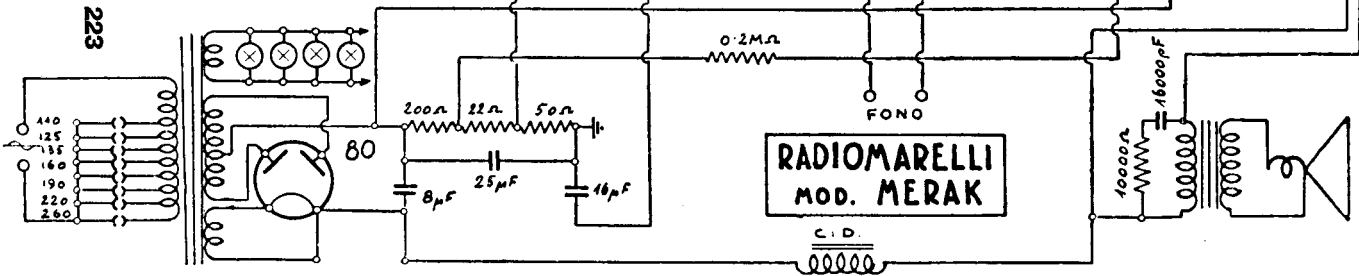

# Radiomarelli

<b>Modello</b>	<b>MERAK</b>
<b>Varianti</b>	<b>MERAK FONO</b>
<b>Data</b>	1937
<b>Tipo</b>	Supereterodina a 5 valvole
<b>Alimentazione</b>	c.a. con trasformatore
<b>Valvole installate</b>	6A7, 78, 75, 42, 80
<b>Note</b>	Indicatore di sintonia a proiezione d'ombra

RADIO MARELLI. — Modello « Merak » —  
 Produzione 1937. — Media frequenza: 450 kHz.

**RADIOMARELLI**  
**MOD. MERAK**

C. D.