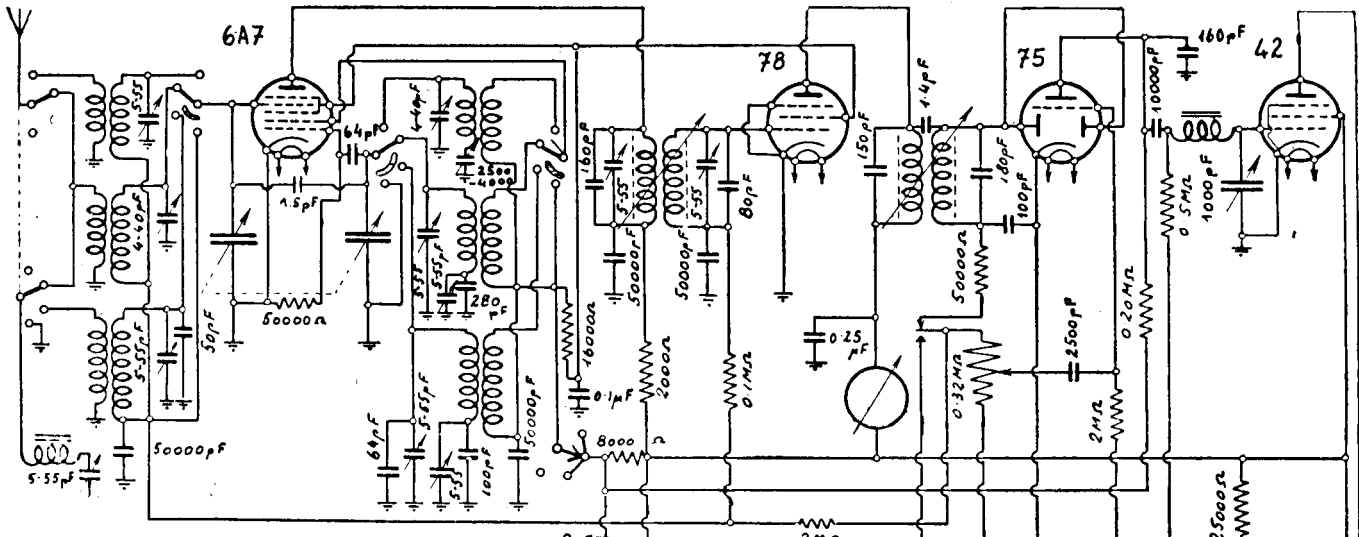

# Radiomarelli

<b>Modello</b>	<b>MERAK</b>
<b>Varianti</b>	<b>MERAK FONO</b>
<b>Data</b>	1937
<b>Tipo</b>	Supereterodina a 5 valvole
<b>Alimentazione</b>	c.a. con trasformatore
<b>Valvole installate</b>	6A7, 78, 75, 42, 80
<b>Note</b>	Indicatore di sintonia a proiezione d'ombra

RADIO MARELLI. — Modello « Merak » —  
 Produzione 1937. — Media frequenza: 450 kHz.

**RADIOMARELLI**  
**MOD. MERAK**

C. D.