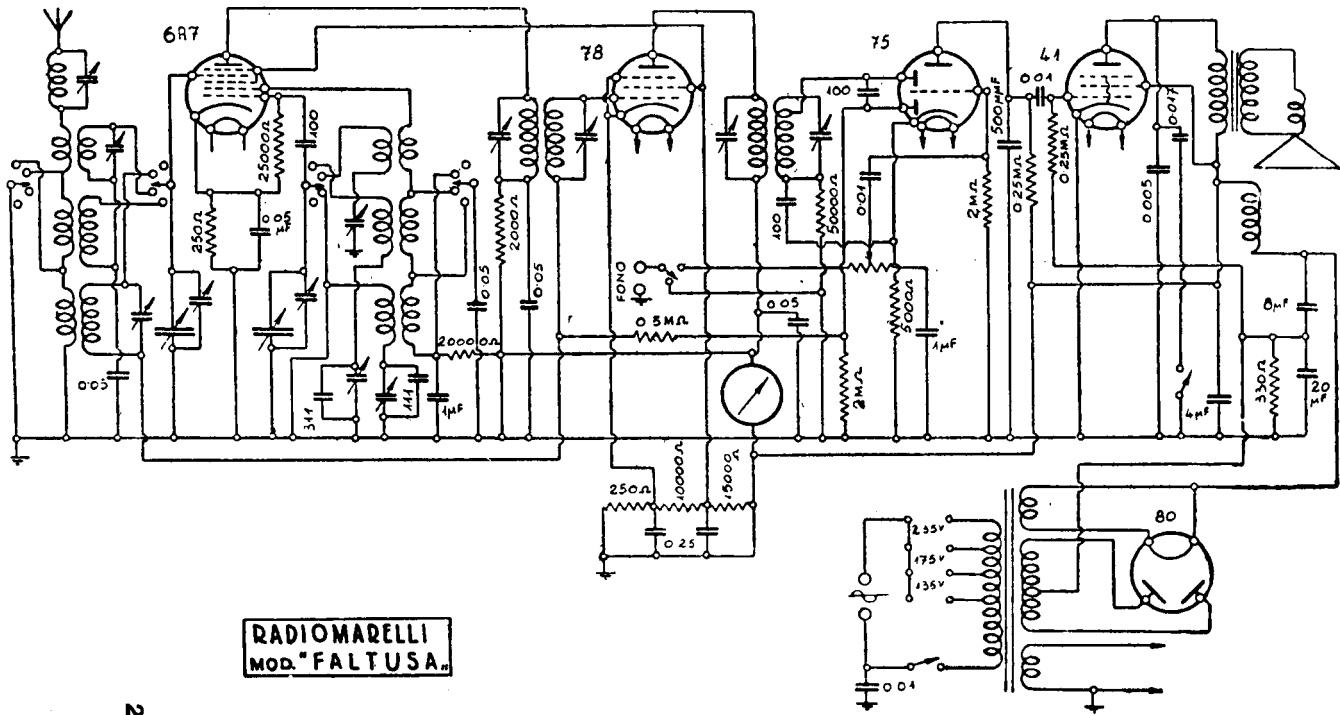

Radiomarelli

Modello	FALTUSA
Varianti	Sopramobile, mobile, radiofonografo
Data	1935
Tipo	Supereterodina a 5 valvole
Alimentazione	c.a. con trasformatore
Valvole installate	6A7, 78, 75, 41, 80
Note	Scala parlante "magica" che appare all'accensione.

RADIOMARELLI
MOD. "FALTUSA"