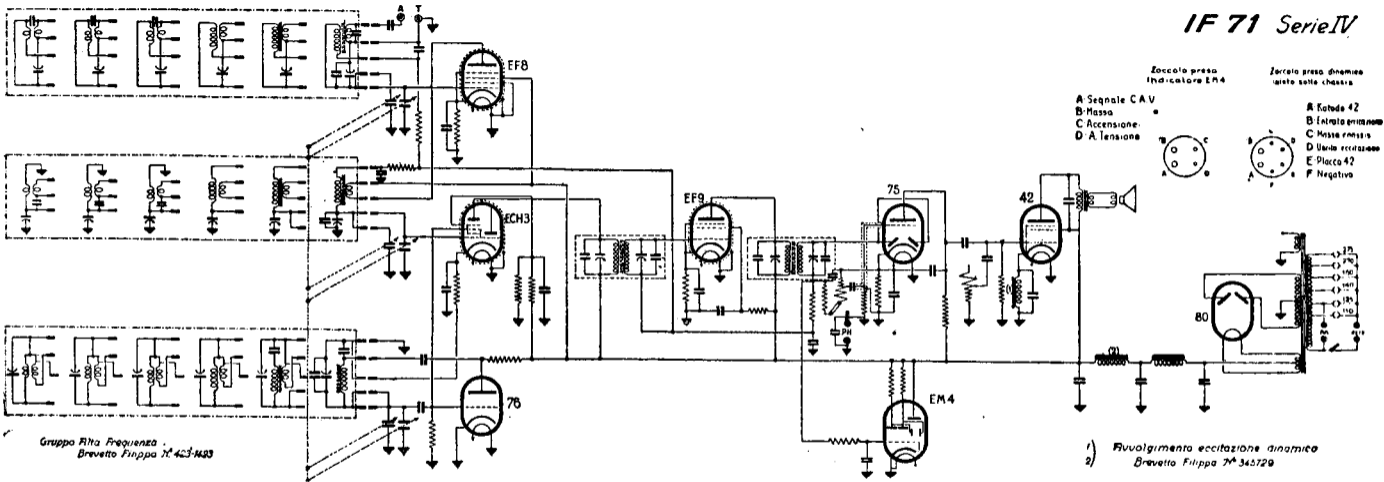

IF 71 Serie IV

IMCARADIO. — Mod. Esagamma IF71 e 871. — Quarta serie (differisce dalle serie precedenti per l'aggiunta dell'indicatrice di sintonia EM4). — Produzione 1941-42. — Media frequenza: 467 kHz. — Tensione al primo condensatore di filtro: 350 V. — Avvolgimento di campo: 920+400 ohm.